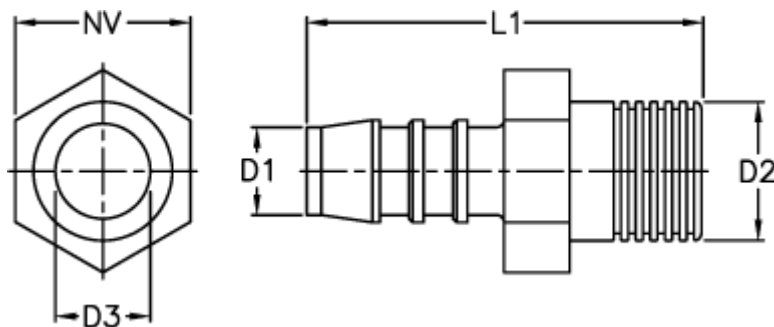

Varenummer: 027108911006

Beskrivelse: Norma slangestuds GES 6 / R1/4

Mål

D1 = 6

D2 = R1/4

D3 = 4.0

L1 = 37.5

NV = 14